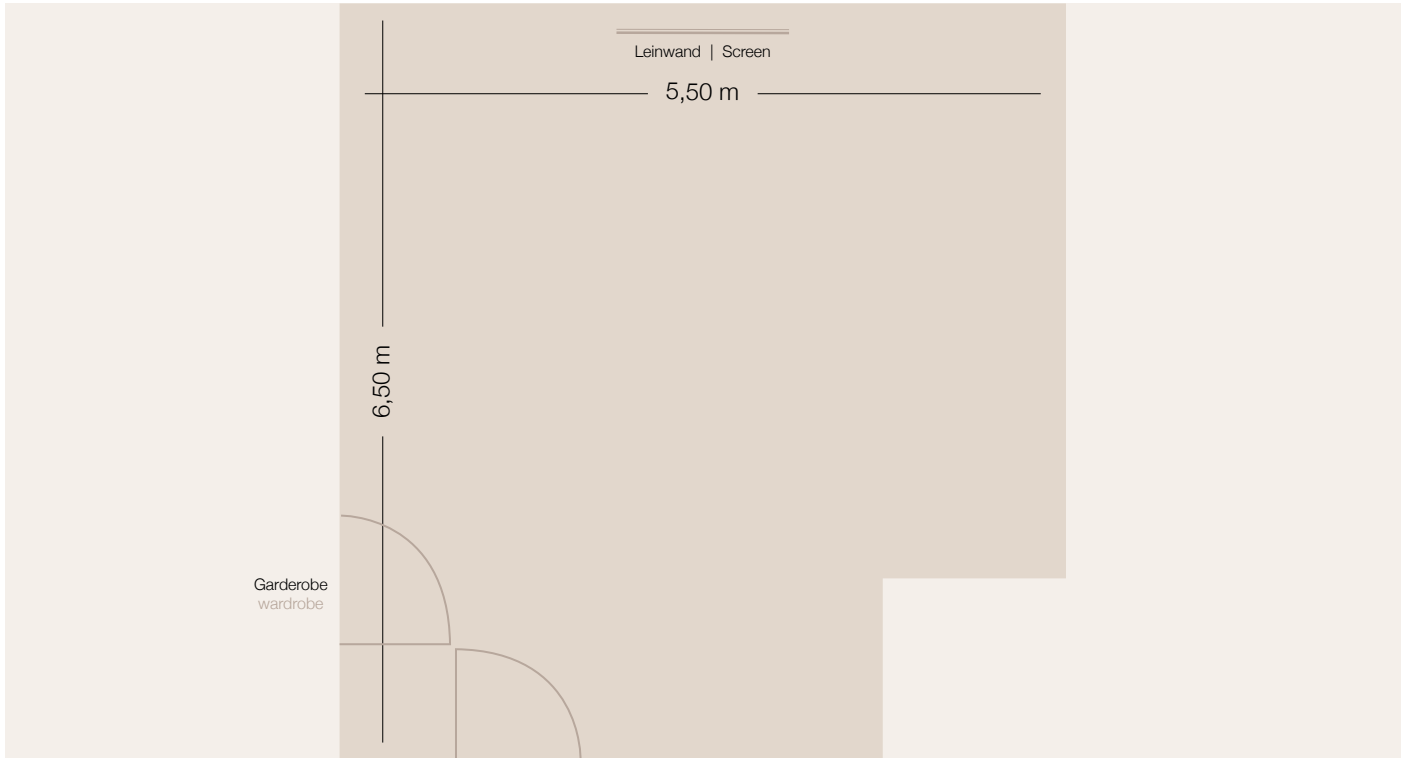

Hotel
Vier Jahreszeiten
Kempinski
MÜNCHEN

HOFGARTEN VI

INFORMATIONEN | INFORMATION

	qm	35	sqm
Länge x Breite		5,50 x 6,50	Length x width
Höhe		3,20	Height
Stuhlreihen		25	Theatre style
Parlamentarisch			Classroom style
Bankett			Round tables
Kabarett			Cabaret
Block	15		Boardroom
U-Form	15		U-Shape
Empfang	30		Cocktail