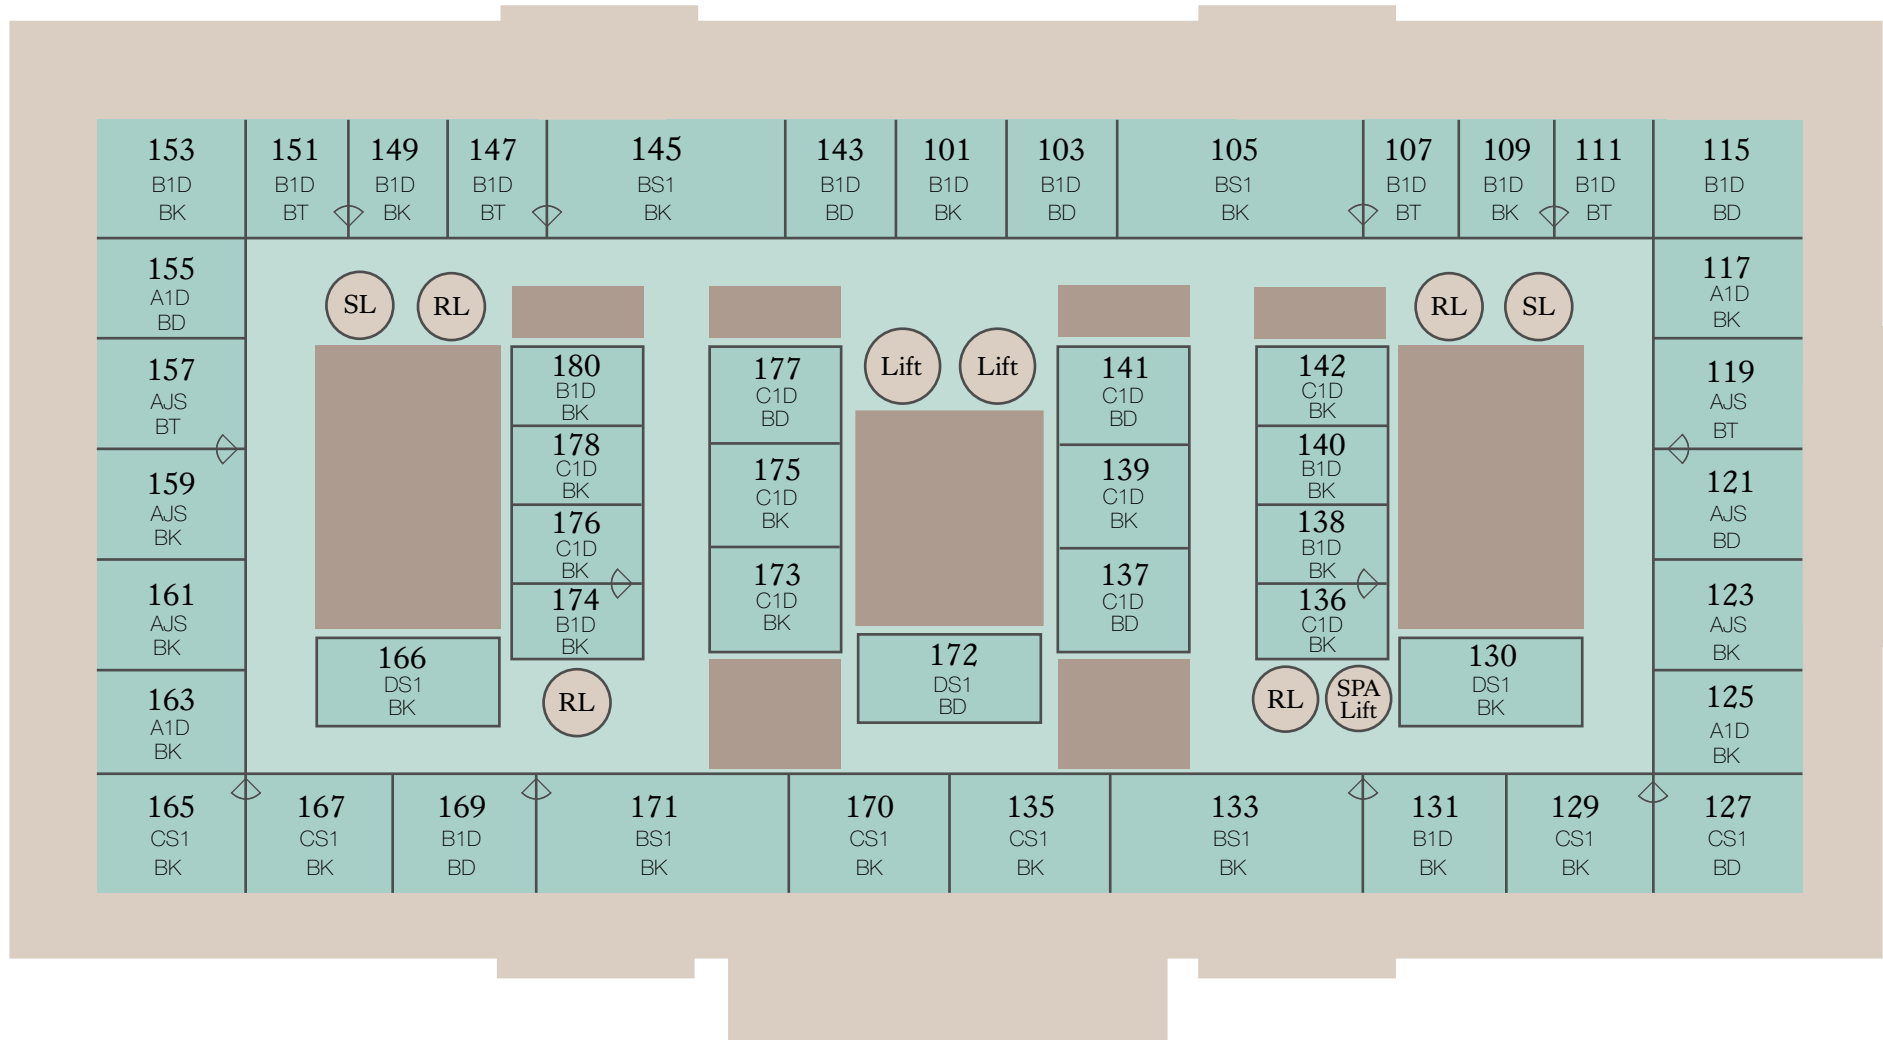

# 1. STOCK

BK - King Bett  
BD - Doppel Bett  
BT - Twin Bett

RL - Residence Lift  
SL - Service Lift  
△ - Zimmer mit  
Verbindungstüre

C1D - Superior Zimmer  
B1D - Deluxe Zimmer  
A1D - Grand Deluxe Zimmer  
AJS - Junior Suite

DS1 - Hansen Suite  
CS1 - Ring Suite  
BS1 - Palais Suite  
AS2 - Präsidenten Suite

Zelinkagasse

Gonzagagasse

Neutorgasse

Schottenring

Angaben ohne Gewähr

# 2. STOCK

BK - King Bett  
BD - Doppel Bett  
BT - Twin Bett

RL - Residence Lift  
SL - Service Lift  
△ - Zimmer mit  
Verbindungstüre

C1D - Superior Zimmer  
B1D - Deluxe Zimmer  
A1D - Grand Deluxe Zimmer  
AJS - Junior Suite