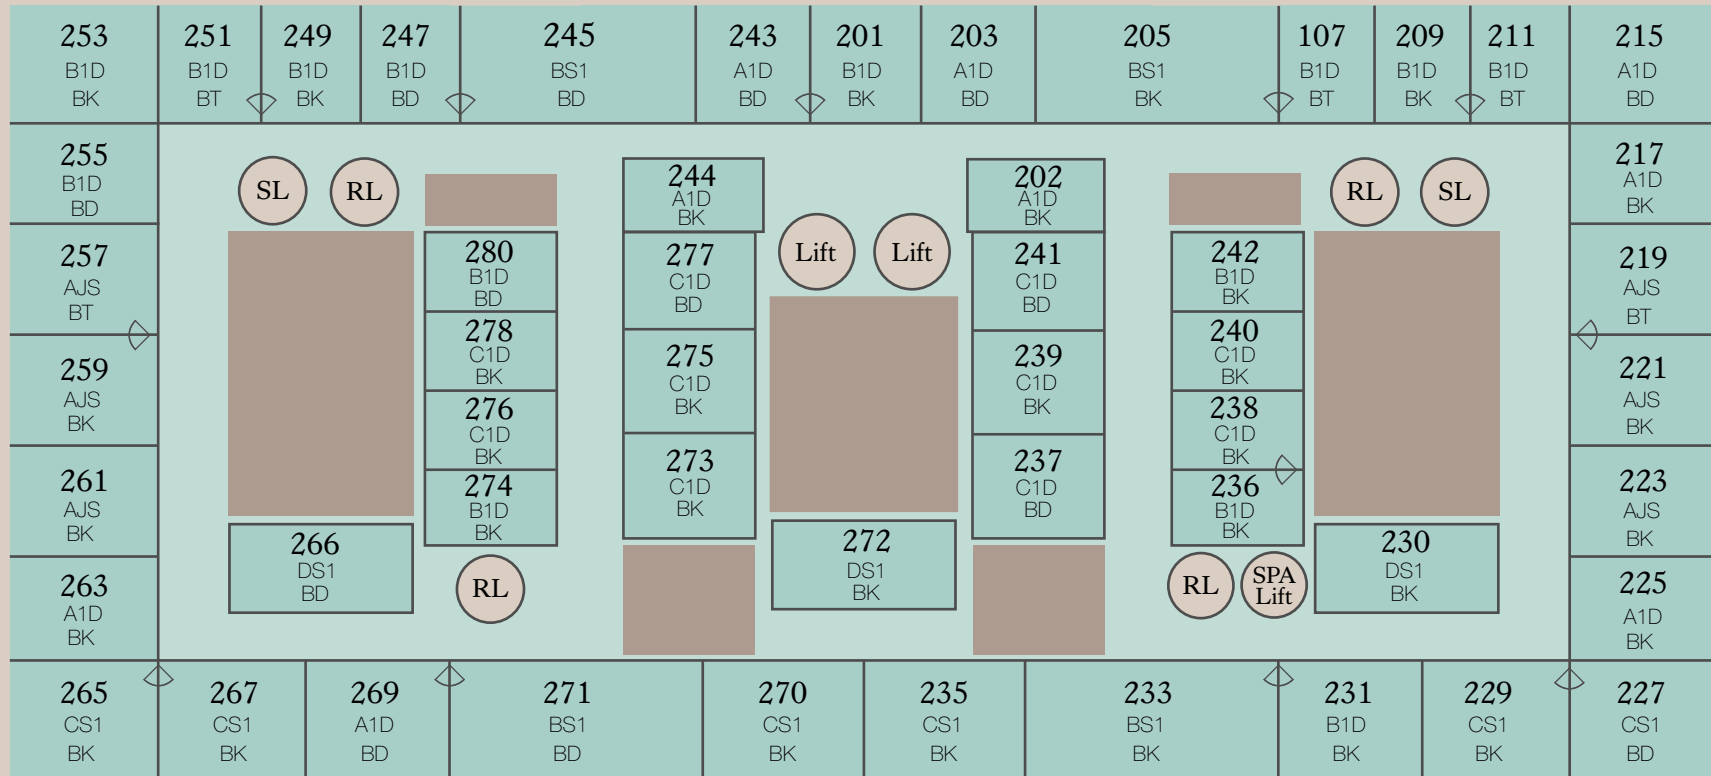

DS1 - Hansen Suite  
CS1 - Ring Suite  
BS1 - Palais Suite  
AS2 - Präsidenten Suite

Zelinkagasse

Gonzagagasse

Neutorgasse

Schottenring

Angaben ohne Gewähr

# 2. STOCK

BK - King Bett  
BD - Doppel Bett  
BT - Twin Bett

RL - Residence Lift  
SL - Service Lift  
△ - Zimmer mit  
Verbindungstüre

C1D - Superior Zimmer  
B1D - Deluxe Zimmer  
A1D - Grand Deluxe Zimmer  
AJS - Junior Suite