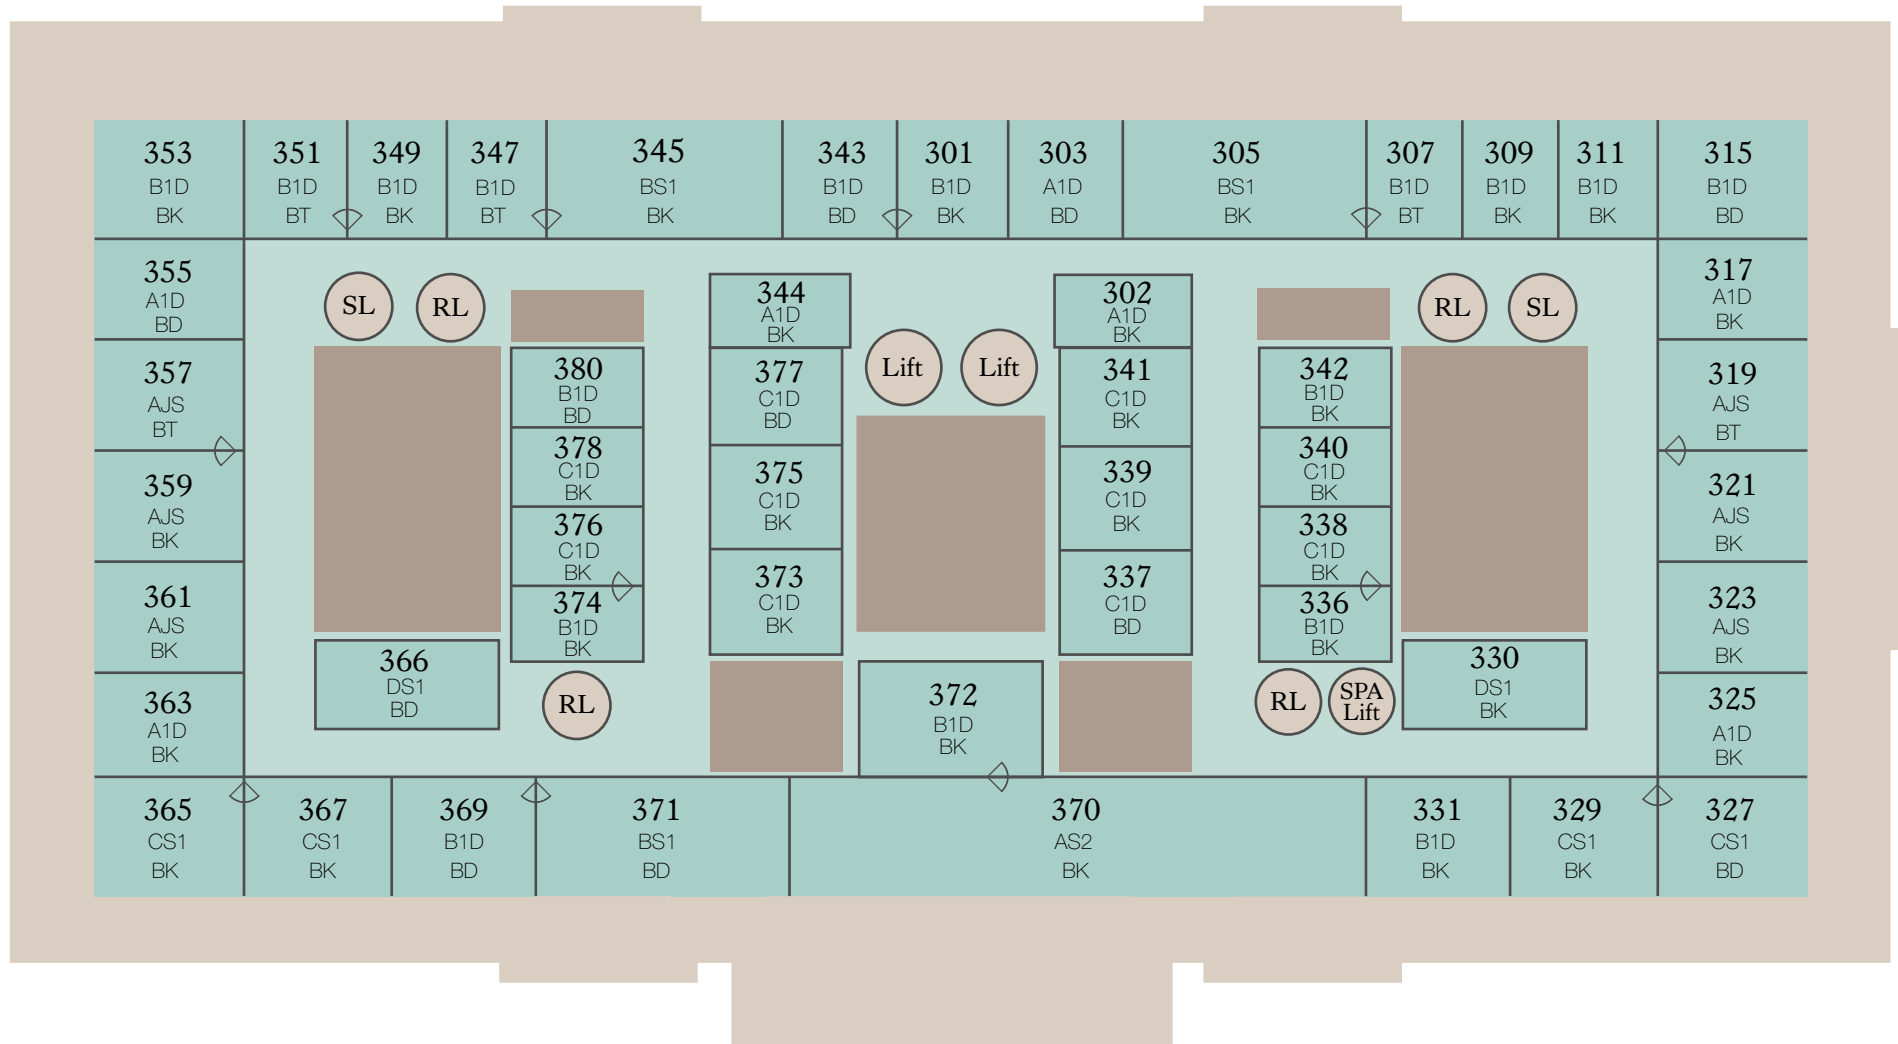

DS1 - Hansen Suite  
CS1 - Ring Suite  
BS1 - Palais Suite  
AS2 - Präsidenten Suite

Zelinkagasse

Gonzagagasse

Neutorgasse

Schottenring

Angaben ohne Gewähr

# 3. STOCK

BK - King Bett  
BD - Doppel Bett  
BT - Twin Bett

RL - Residence Lift  
SL - Service Lift  
◇ - Zimmer mit  
Verbindungstüre

C1D - Superior Zimmer  
B1D - Deluxe Zimmer  
A1D - Grand Deluxe Zimmer  
AJS - Junior Suite