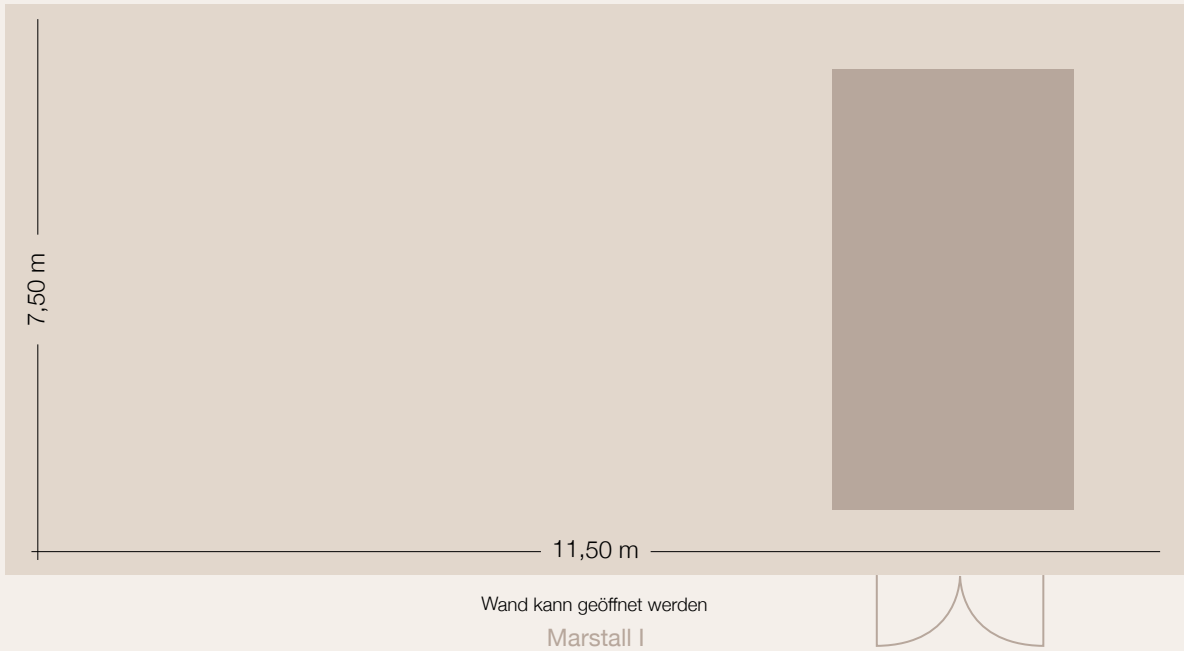

Hotel
Vier Jahreszeiten
Kempinski
MÜNCHEN

DIE KÜCHE MÜNCHEN

INFORMATIONEN | INFORMATION

qm	85	sqm
Länge x Breite	11,50 x 7,50	Length x width
Höhe	2,85	Height
Stuhlreihen		Theatre style
Parlamentarisch		Classroom style
Bankett		Round tables
Kabarett		Cabaret
Block		Boardroom
U-Form		U-Shape
Empfang	50	Cocktail