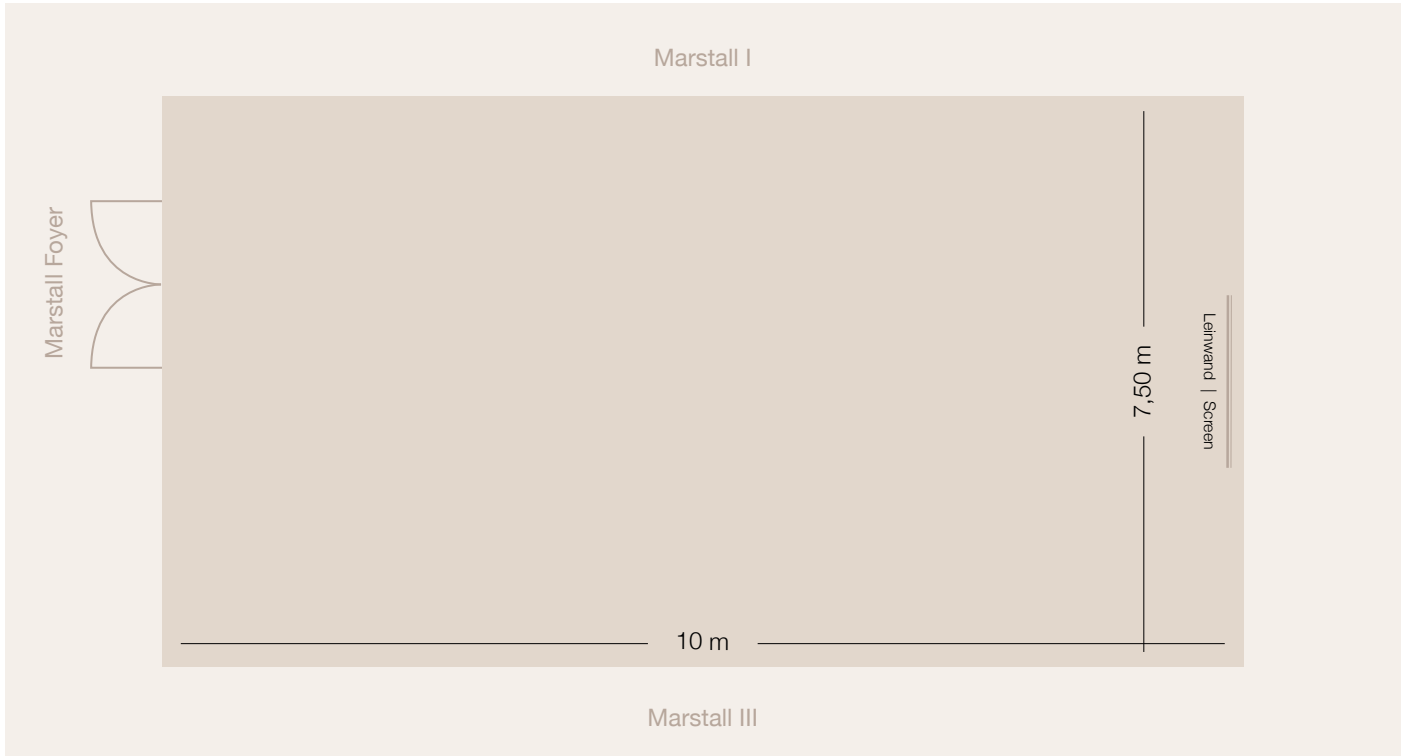

Hotel
Vier Jahreszeiten
Kempinski
MÜNCHEN

MARSTALL II

INFORMATIONEN | INFORMATION

	qm	75	sqm
Länge x Breite		10 x 7,50	Length x width
Höhe		2,85	Height
Stuhlreihen		70	Theatre style
Parlamentarisch		40	Classroom style
Bankett		40	Round tables
Kabarett		20	Cabaret
Block		20	Boardroom
U-Form		20	U-Shape
Empfang		60	Cocktail