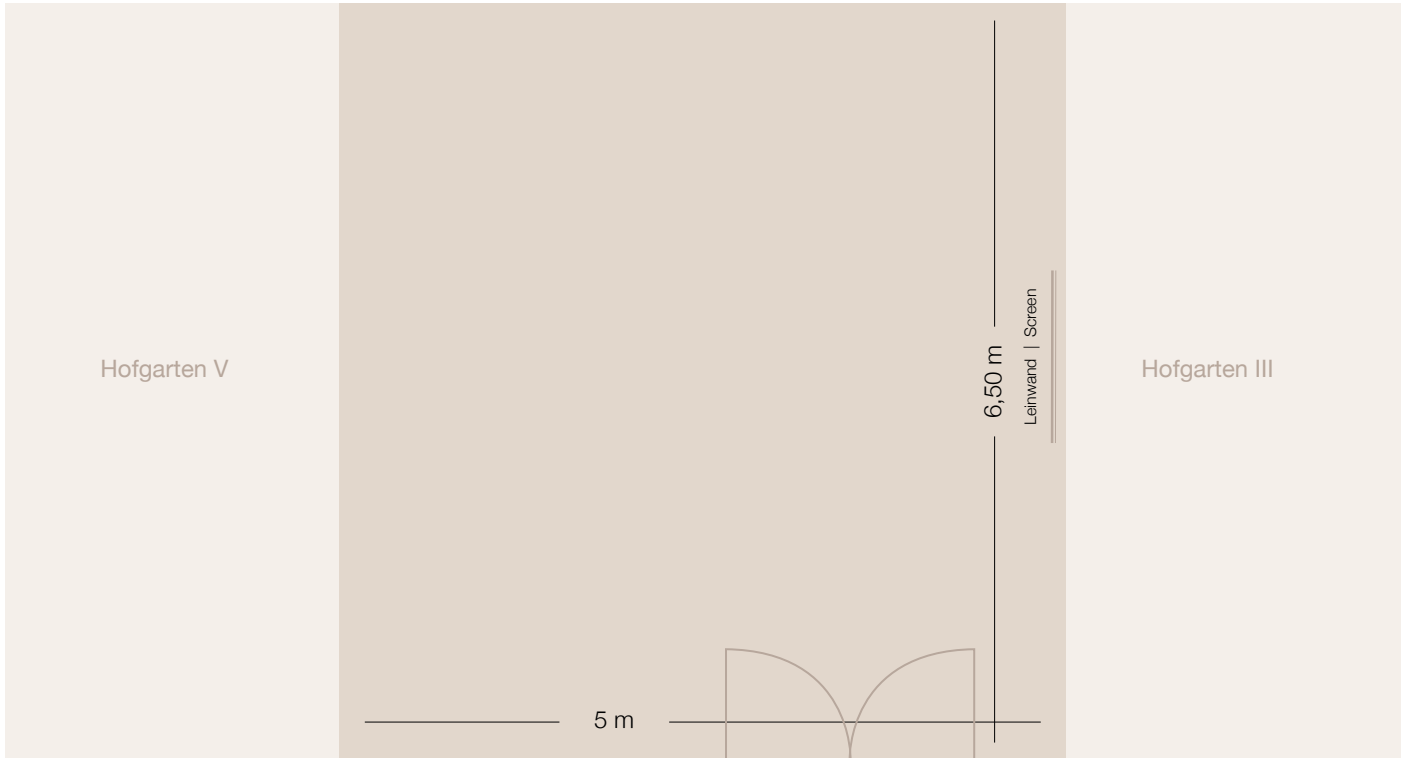

## HOFGARTEN IV

### INFORMATIONEN | INFORMATION

	qm	32	sqm
	Länge x Breite	6,50 x 5	Length x width
	Höhe	3,20	Height
	Stuhlreihen	25	Theatre style 
	Parlamentarisch		Classroom style 
	Bankett		Round tables 
	Kabarett		Cabaret 
	Block	15	Boardroom 
	U-Form	15	U-Shape 
	Empfang	30	Cocktail 