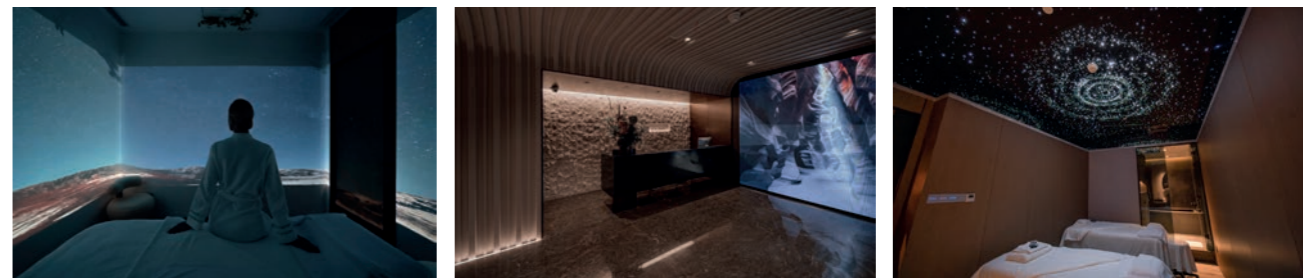

酒店为宾客提供一个地处城市中心的商务或休闲出行的理想居所，是长期居住或短期入住的不二之选。酒店拥有244间宽敞的套房，客房面积62平方米至600平方米，配备齐全的厨房，提供工作和生活空间，以及独立空调。

— THE ONE 露台花园 —

私人活动与聚会的理想场所

The One露台花园最多可容纳50名顾客。拥有一派可俯瞰城市市中心美景的现代氛围。为小型庆典、艺术活动、团体晚宴或私人聚会打造颇具魅力的户外场所。

— 西餐厅 —

探索地道欧洲风味

西餐厅位于酒店1层，竭力为宾客营造“家外之家”贴心与舒适的用餐环境。酒店餐饮团队为宾客准备了高端精致的正宗欧式美味，竭尽全力满足宾客对美食的期待，并提供专属定制菜单。酒店的服务团队将为宾客带来宾至如归的用餐体验。

— THE ONE 会议室 —

为客户提供个人和商务会议的私人空间

The One 会议室位于酒店3层, 可容纳至多60人, 拥有自然光及可开窗, 满足各类小型会议需求。另配有量身定制的茶歇服务, 专注每一个细节, 为客户打造每一场优质会议服务。

—— 漠浔健身 ——

为健身爱好者和专业人士设计的健身区域

轻松和谐的运动中心。站在顾客角度，精益求精，漠浔健身设计打造出更科学更合理更舒适的运动健身空间。

—— 菲丽珂沉浸式美容SPA ——

在高端沙龙探寻美与宁静的极致体验

以智能场景物联为基础的沉浸式疗愈美容空间，传递来自全球的肌肤之美。把全球先进的美容科技，融入沉浸式护理场景之中，为顾客打造兼具艺术感与科技感的日式奢护体验。

— 联系方式 —

DORA WANG
电子商务和市场传讯经理
上海静安凯宾斯基全套房酒店
凤阳路601号
200040 上海
dora.wang@kempinski.com
T +86 21 6157 1609