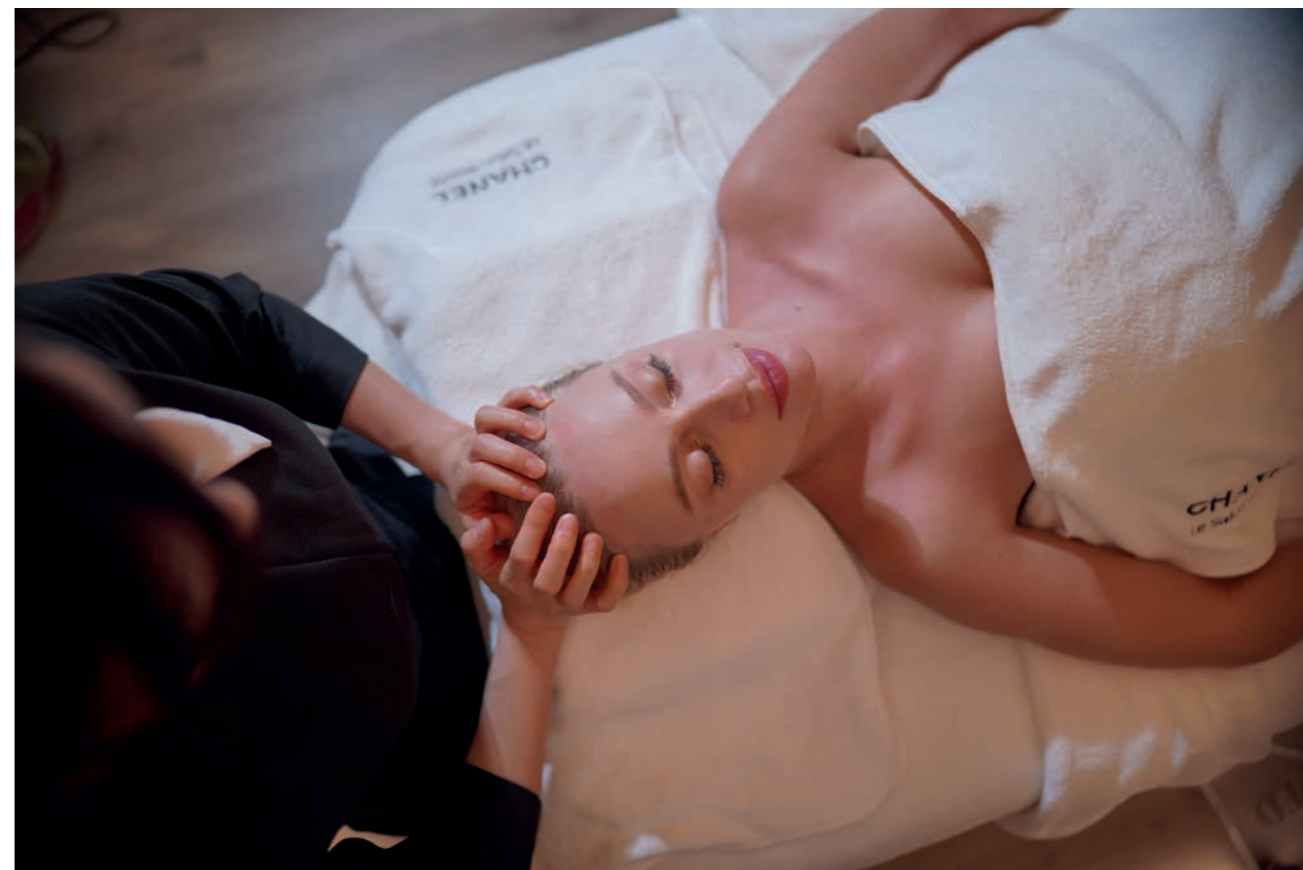

—— 漠浔健身 ——

为健身爱好者和专业人士设计的健身区域

轻松和谐的运动中心。站在顾客角度，精益求精，漠浔健身设计打造出更科学更合理更舒适的运动健身空间。

—— 菲丽珂沉浸式美容SPA ——

在高端沙龙探寻美与宁静的极致体验

以智能场景物联为基础的沉浸式疗愈美容空间，传递来自全球的肌肤之美。把全球先进的美容科技，融入沉浸式护理场景之中，为顾客打造兼具艺术感与科技感的日式奢护体验。

— 联系方式 —

DORA WANG
电子商务和市场传讯经理
上海静安凯宾斯基全套房酒店
凤阳路601号
200040 上海
dora.wang@kempinski.com
T +86 21 6157 1609