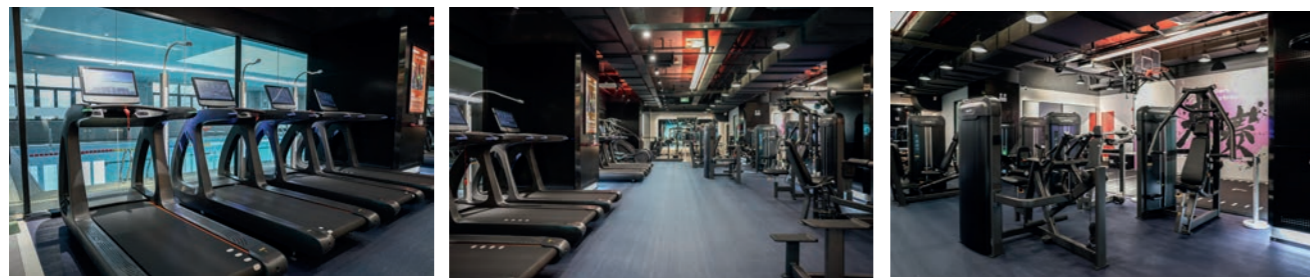

— 西餐厅 —

探索地道欧洲风味

西餐厅位于酒店1层，竭力为宾客营造“家外之家”贴心与舒适的用餐环境。酒店餐饮团队为宾客准备了高端精致的正宗欧式美味，竭尽全力满足宾客对美食的期待，并提供专属定制菜单。酒店的服务团队将为宾客带来宾至如归的用餐体验。

— THE ONE 会议室 —

为客户提供个人和商务会议的私人空间

The One 会议室位于酒店3层, 可容纳至多60人, 拥有自然光及可开窗, 满足各类小型会议需求。另配有量身定制的茶歇服务, 专注每一个细节, 为客户打造每一场优质会议服务。