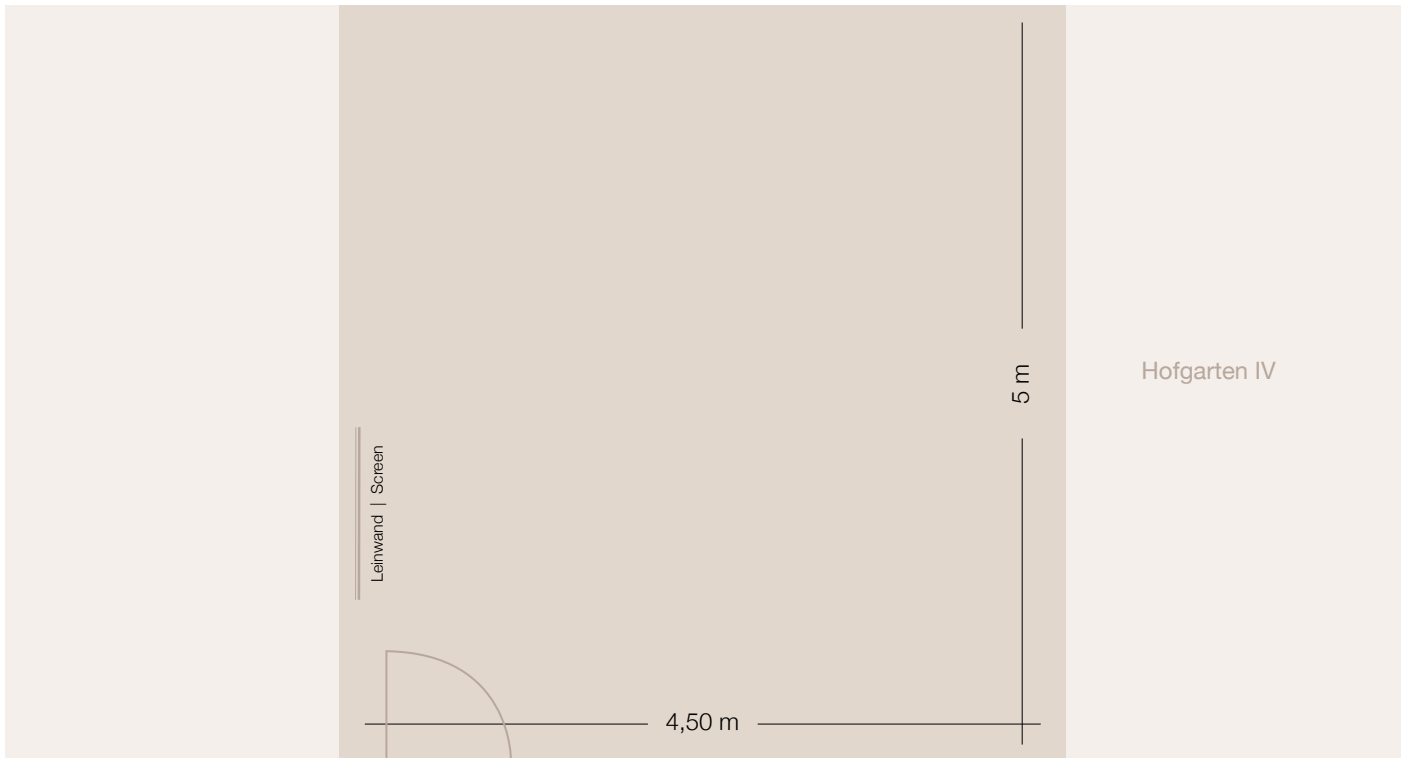

Hotel
Vier Jahreszeiten
Kempinski
MÜNCHEN

HOFGARTEN V

INFORMATIONEN | INFORMATION

qm	22	sqm
Länge x Breite	4,50 x 5	Length x width
Höhe	3,20	Height
 Stuhlreihen		Theatre style 
 Parlamentarisch		Classroom style 
 Bankett	8	Round tables 
 Kabarett		Cabaret 
 Block	8	Boardroom 
 U-Form		U-Shape 
 Empfang		Cocktail 