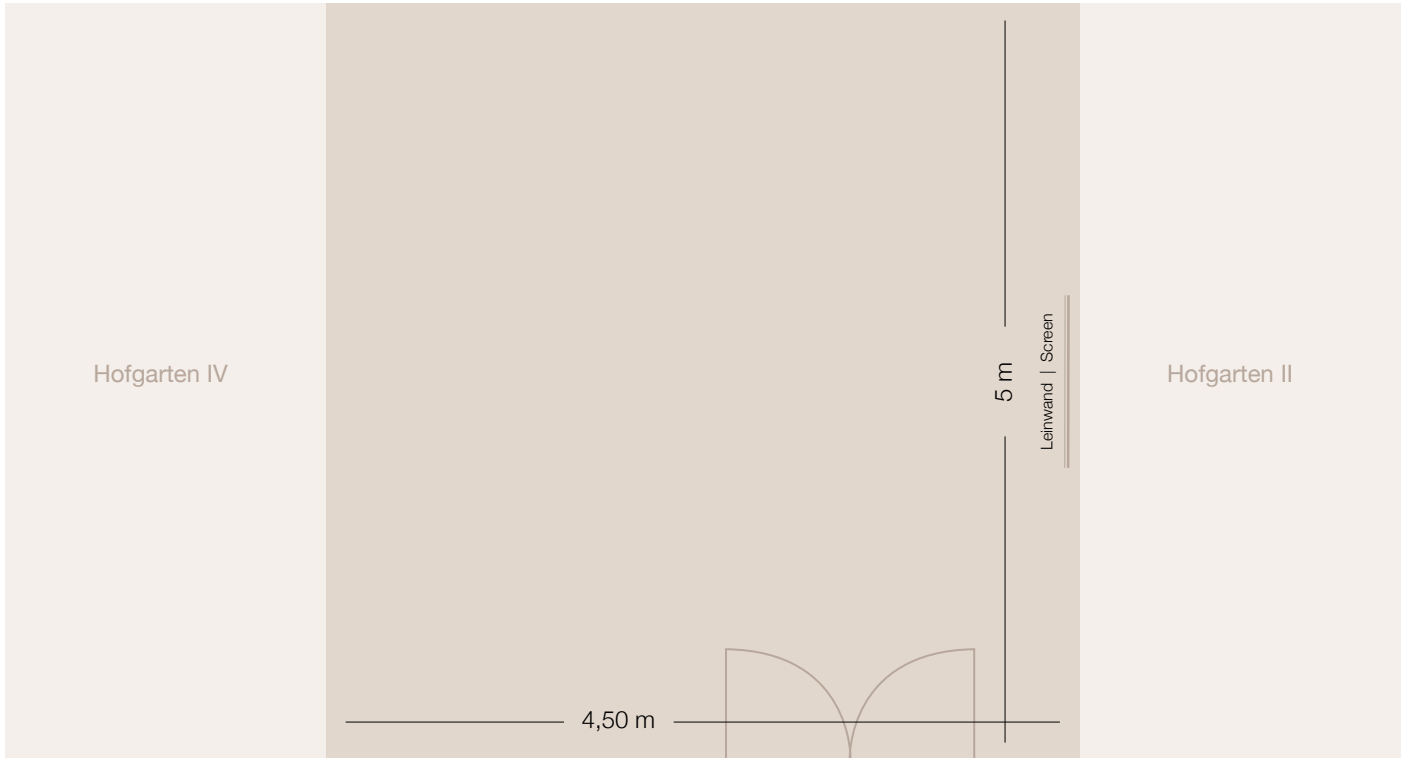

Hotel
Vier Jahreszeiten
Kempinski
MÜNCHEN

HOFGARTEN III

INFORMATIONEN | INFORMATION

qm	22	sqm
Länge x Breite	4,50 x 5	Length x width
Höhe	3,20	Height
 Stuhlreihen		Theatre style 
 Parlamentarisch		Classroom style 
 Bankett	10	Round tables 
 Kabarett		Cabaret 
 Block	10	Boardroom 
 U-Form		U-Shape 
 Empfang		Cocktail 